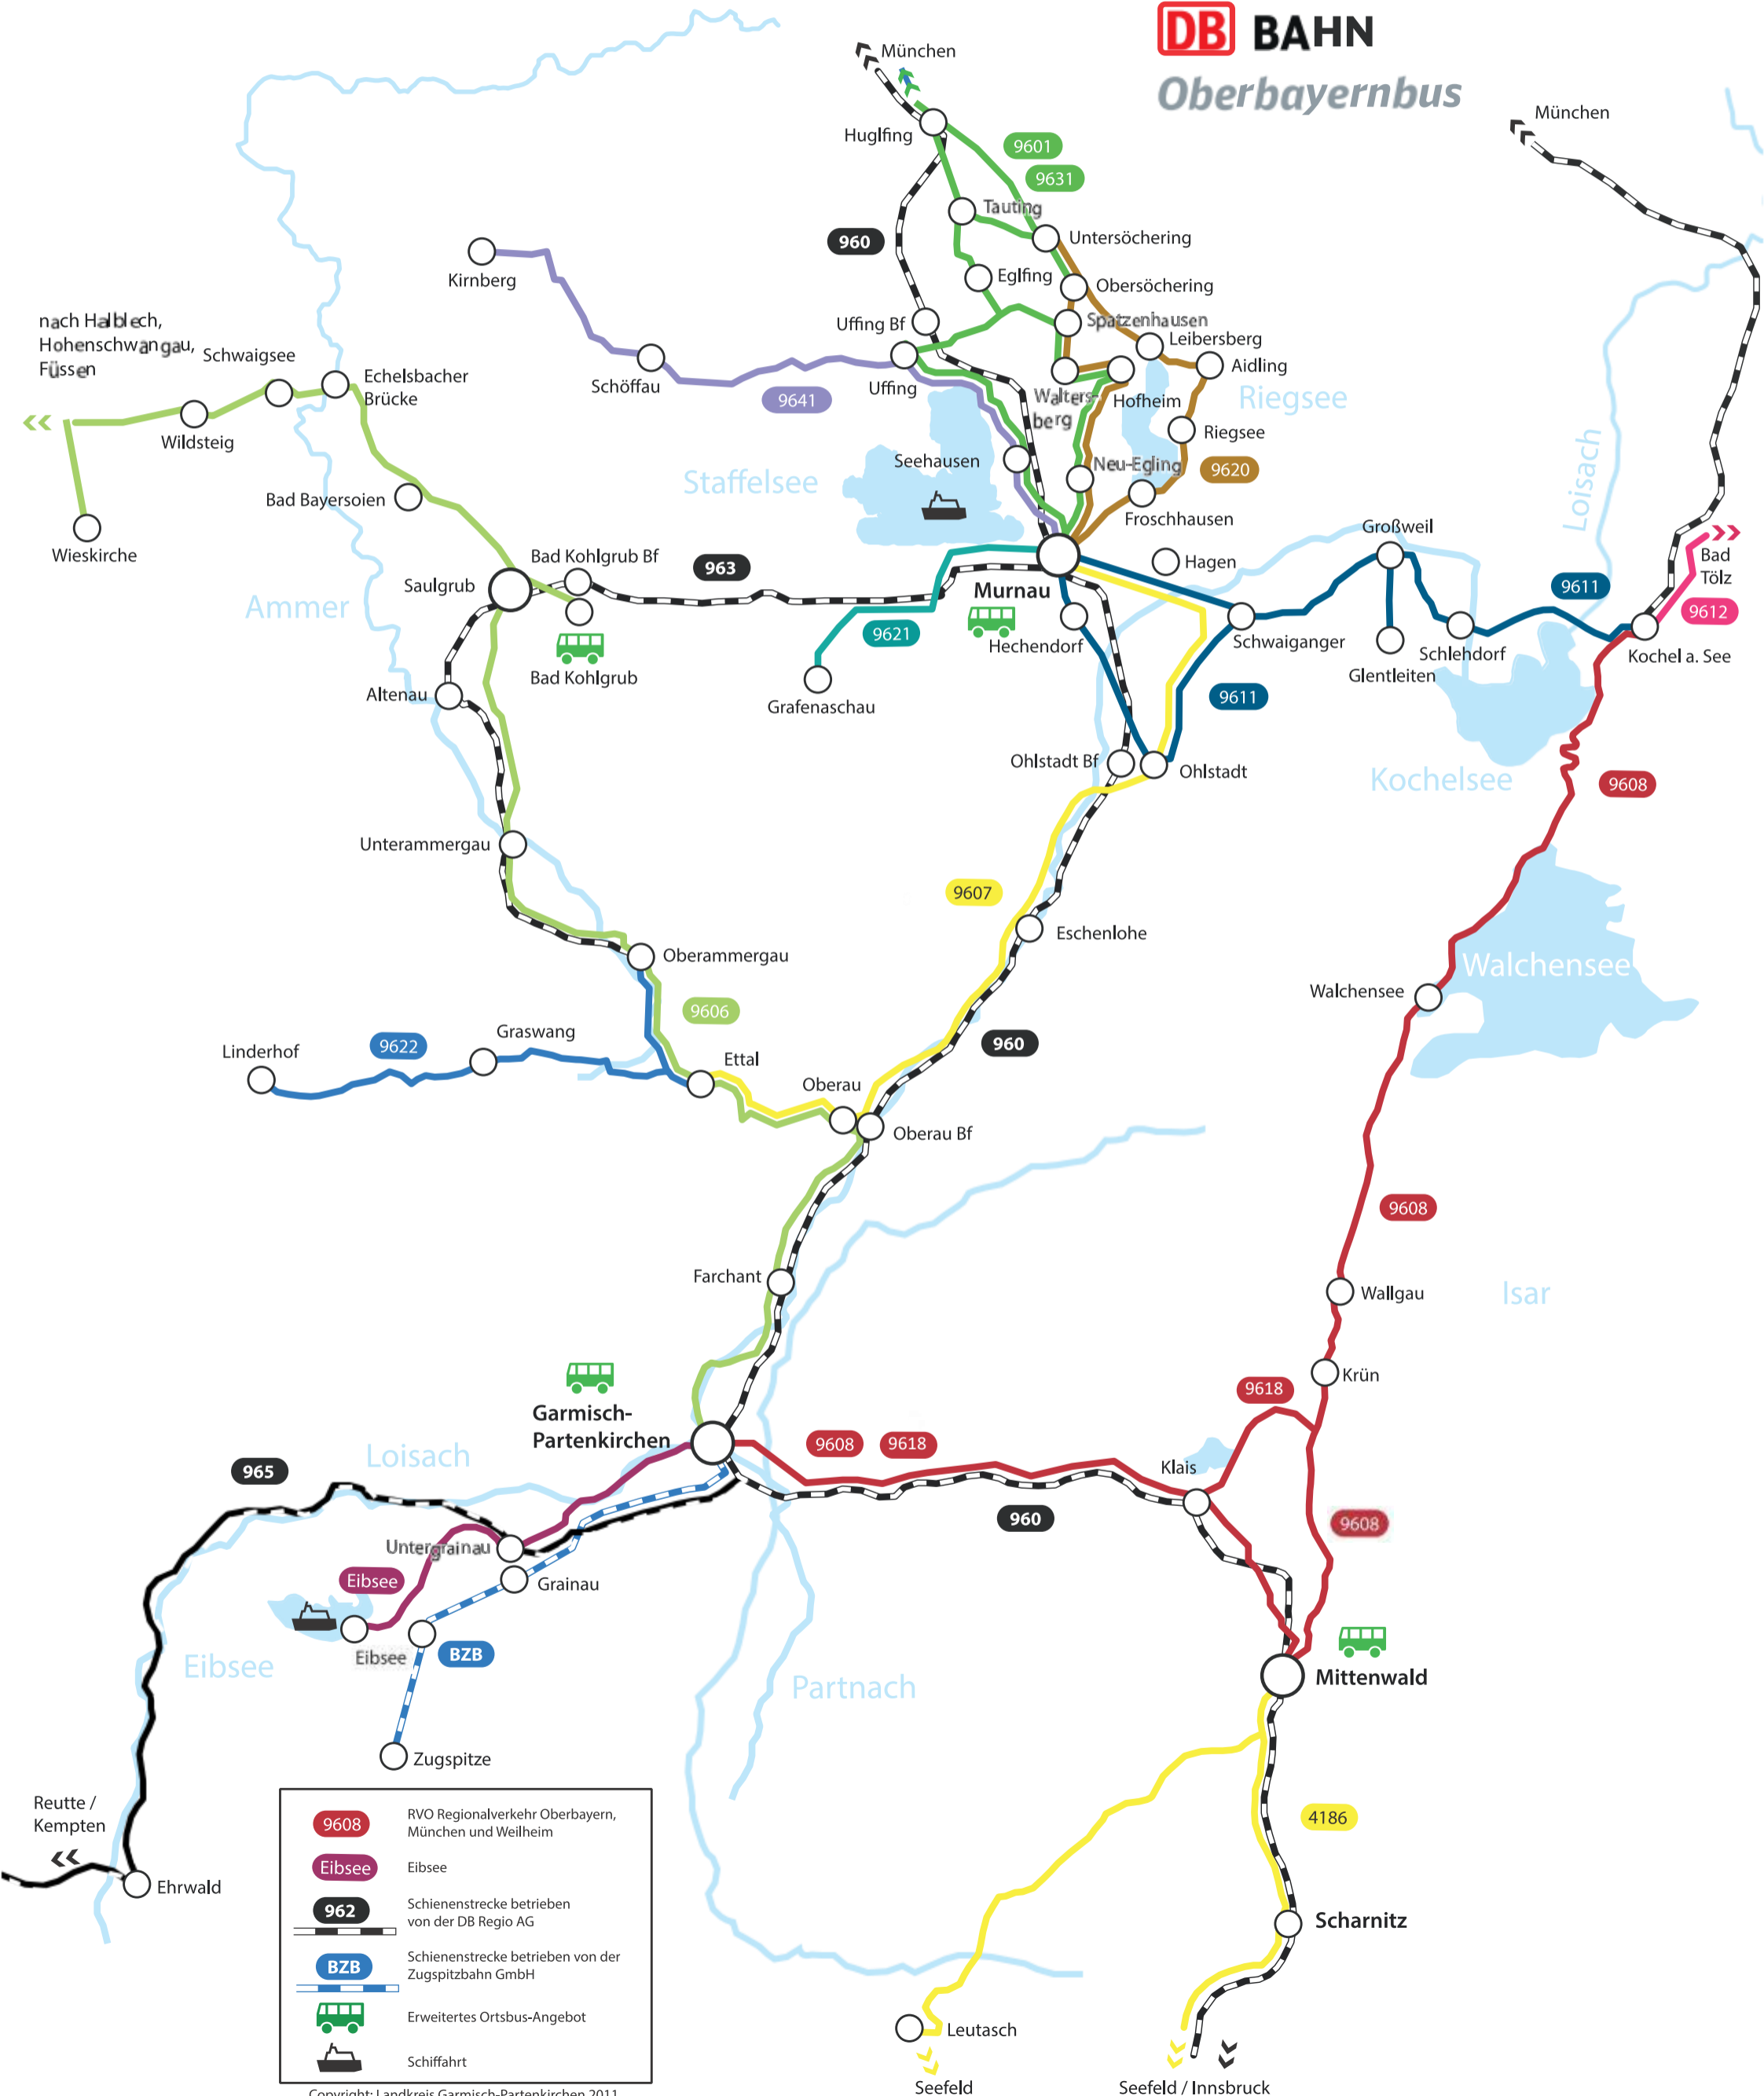

Liniennetzplan

Landkreis Garmisch-Partenkirchen

DB BAHN
Oberbayernbus

| | |
|---------------|--|
| 9608 | RVO Regionalverkehr Oberbayern, München und Weilheim |
| Eibsee | Eibsee |
| 962 | Schiensstrecke betrieben von der DB Regio AG |
| BZB | Schiensstrecke betrieben von der Zugspitzbahn GmbH |
| | Erweitertes Ortsbus-Angebot |
| | Schiffahrt |